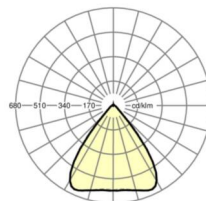

DEEP-LINK

<https://www.regiolux.de/ru/article/19435006200>

Ссылка	LED 12000lm 865
ηLB	100 %
Φ ↓/↑	98 % / 2 %
UGR поп./вдоль	20.3 / 20.6

Механика

цвет корпуса	белый стандартный для электротехники RAL 9016
размеры (LxWxH/DxH)	1531mm x 55mm x 37mm
вес (нетто)	2kg
Вид монтажа	сборка трековых систем, Потолочная световая конструкция, Структура подвесного светильника

размеры

L	1531 mm	Длина
В	55 mm	Ширина
Н	37 mm	Высота