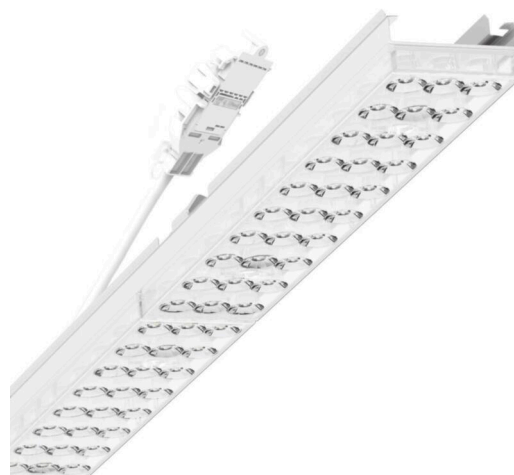

прибородержатель переменный - Individual.Lens.Optic - прямой свет, узко- и широконаправленный - без видимых стыков

Ламподержатель из оцинкованного стального профиля, поверхность покрыта лаком на полиэфирной смоле. Крепление без инструментов с нажимными затворами, встроенными в конструкцию, обеспечивают защиту от кражи и взлома. В несущей трековой шине позиционируется по-разному. Цвет корпуса белый стандартный для электротехники RAL 9016; Распределение света прямой свет, узко- и широконаправленный через Individual.Lens.Optic из пластика ПММА, Оптика отдельных линз делает сборку и установку предельно удобными, плоскость легко чистится. Тройные ряды из отдельных линз, идеально согласованные с лампо-/прибородержателями, обеспечивают цельный вид без стыков и неравномерностей, UGR (4H/8H) 20.6. Подключение к электросети через присоединительный провод длиной 1 м для свободного позиционирования ламподержателя в световой полосе и 5-полюсную втычную деталь для быстрой сборки со свободным выбором фаз. Сменные блоки, позволяющие легко модернизировать освещение, существенно продлевают срок службы всей осветительной установки.

DEEP-LINK

<https://www.regiolux.de/ru/article/19435006200>

Ссылка	LED 12000lm 865
ηLB	100 %
Φ ↓/↑	98 % / 2 %
UGR поп./вдоль	20.3 / 20.6

Механика

цвет корпуса	белый стандартный для электротехники RAL 9016
размеры (LxWxH/DxH)	1531mm x 55mm x 37mm
вес (нетто)	2kg
Вид монтажа	сборка трековых систем, Потолочная световая конструкция, Структура подвесного светильника

размеры

L	1531 mm	Длина
В	55 mm	Ширина
Н	37 mm	Высота